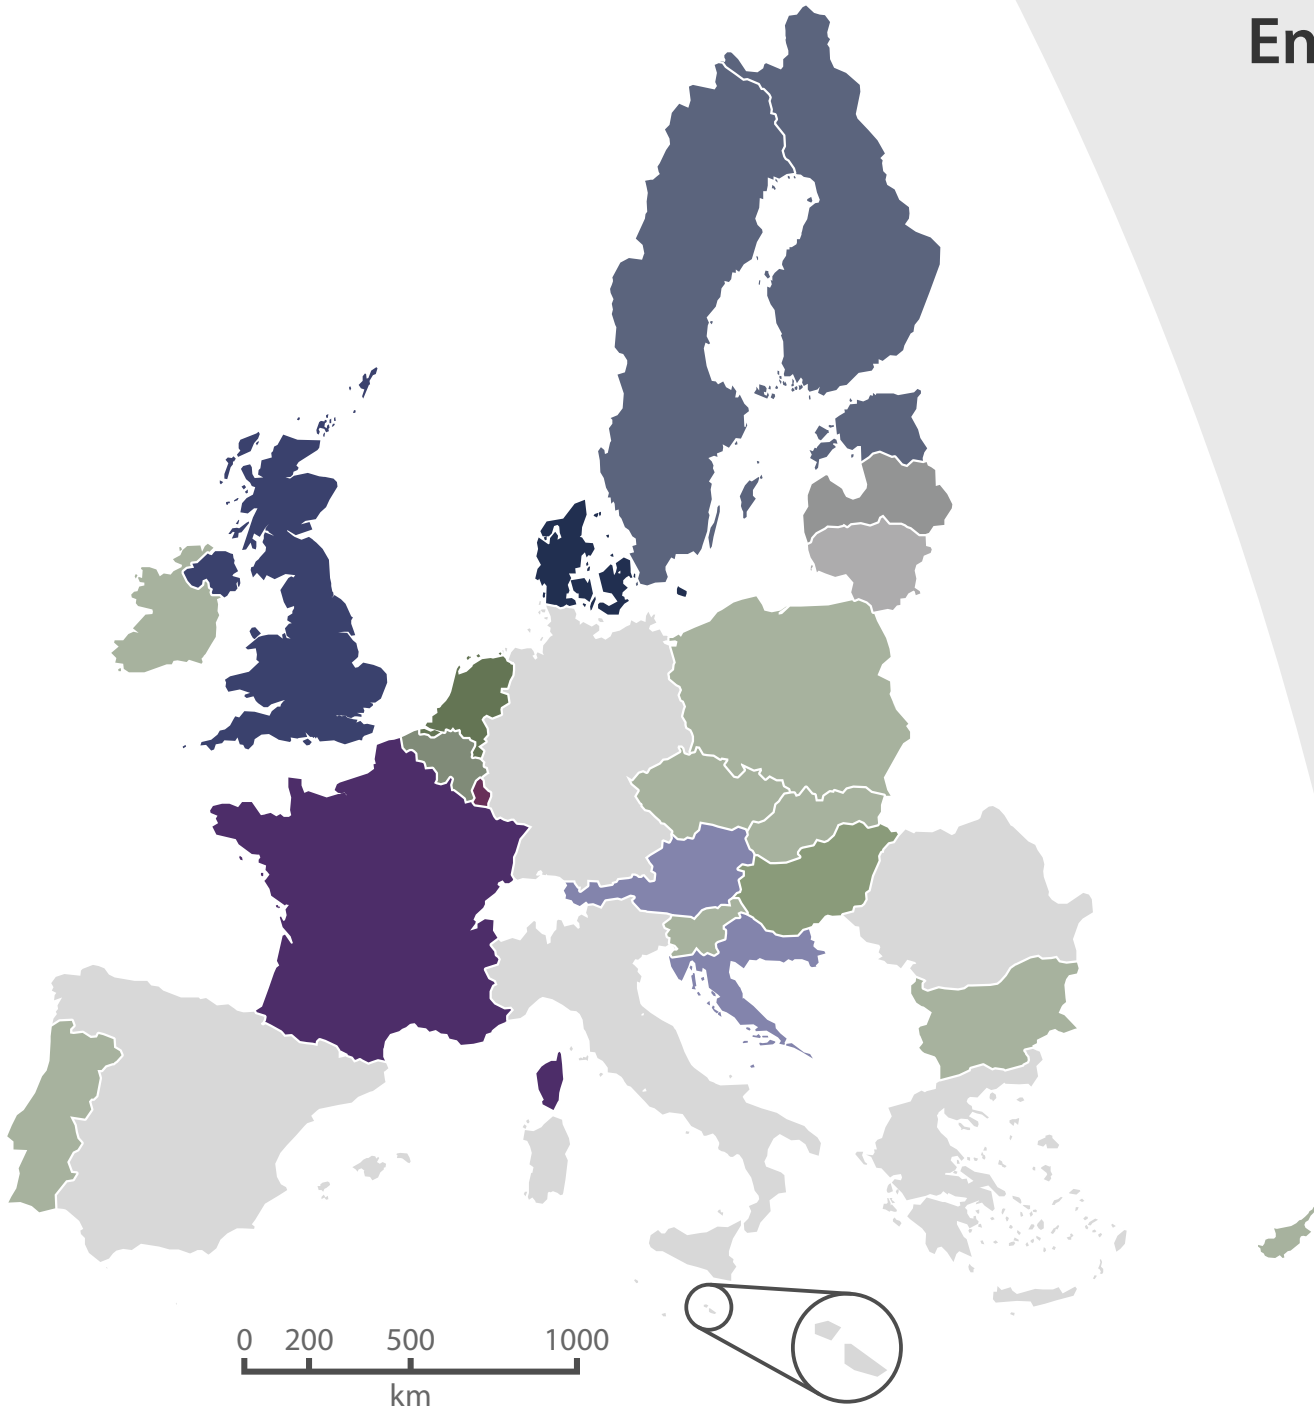

# Entwicklung der Kriminalität in der Europäischen Union

Schwerpunkt: Sexualdelikte

Durchschnittliche jährliche Entwicklung der erfassten Delikte jedes Landes von 2010 - 2016  
Angaben pro 100 000 Einwohner

Datenquelle  
ec.europa.eu/eurostat

Projektion  
Lambertsche flächentreue  
Azimutalprojektion