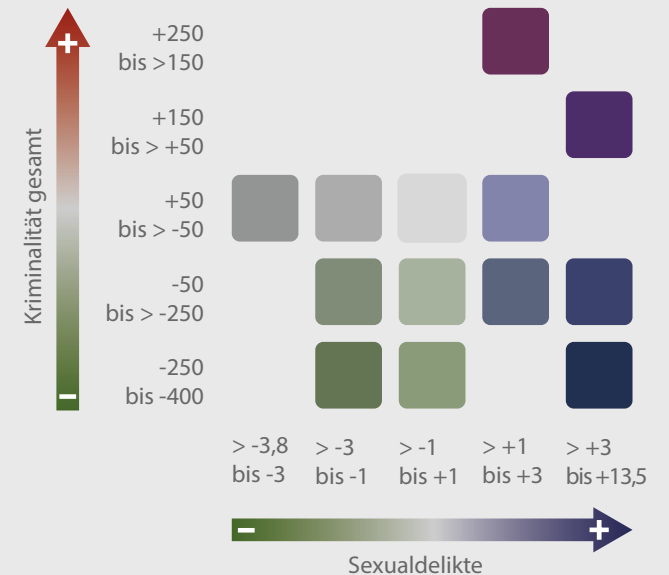

# Entwicklung der Kriminalität in der Europäischen Union

Schwerpunkt: Sexualdelikte

Durchschnittliche jährliche Entwicklung der erfassten Delikte jedes Landes von 2010 - 2016  
Angaben pro 100 000 Einwohner

Datenquelle  
ec.europa.eu/eurostat

Projektion  
Lambertsche flächentreue  
Azimutalprojektion